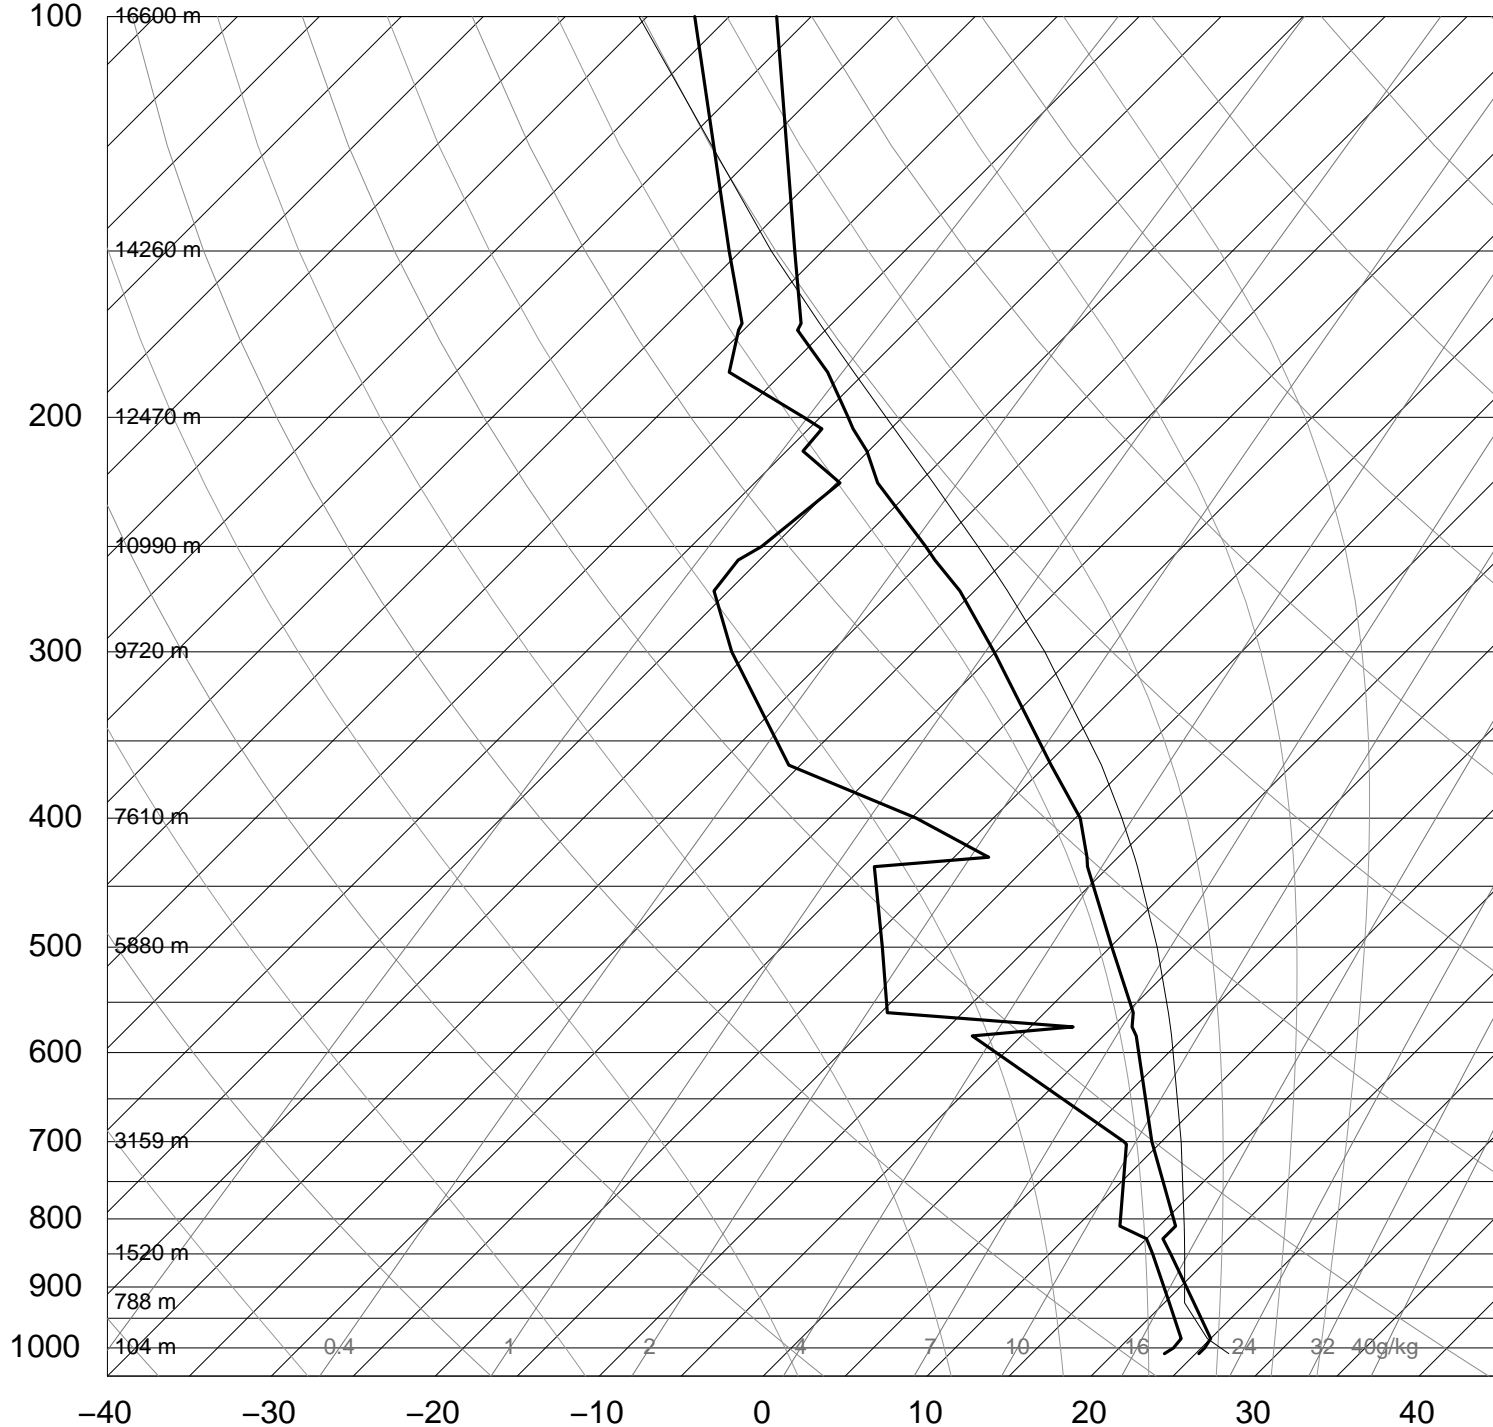

81405 SOCA Rochambeau

SLAT	4.83
SLON	-52.37
SELV	13.00
SHOW	-0.38
LIFT	-2.77
LFTV	-3.57
SWET	241.6
KINX	36.90
CTOT	21.20
VTOT	22.30
TOTL	43.50
CAPE	1165.
CAPV	1343.
CINS	-10.3
CINV	-7.55
EQLV	161.0
EQTV	160.9
LFCT	894.4
LFCV	905.6
BRCH	199.3
BRCV	229.6
LCLT	295.5
LCLP	956.5
MLTH	299.3
MLMR	18.21
THCK	5776.
PWAT	56.20