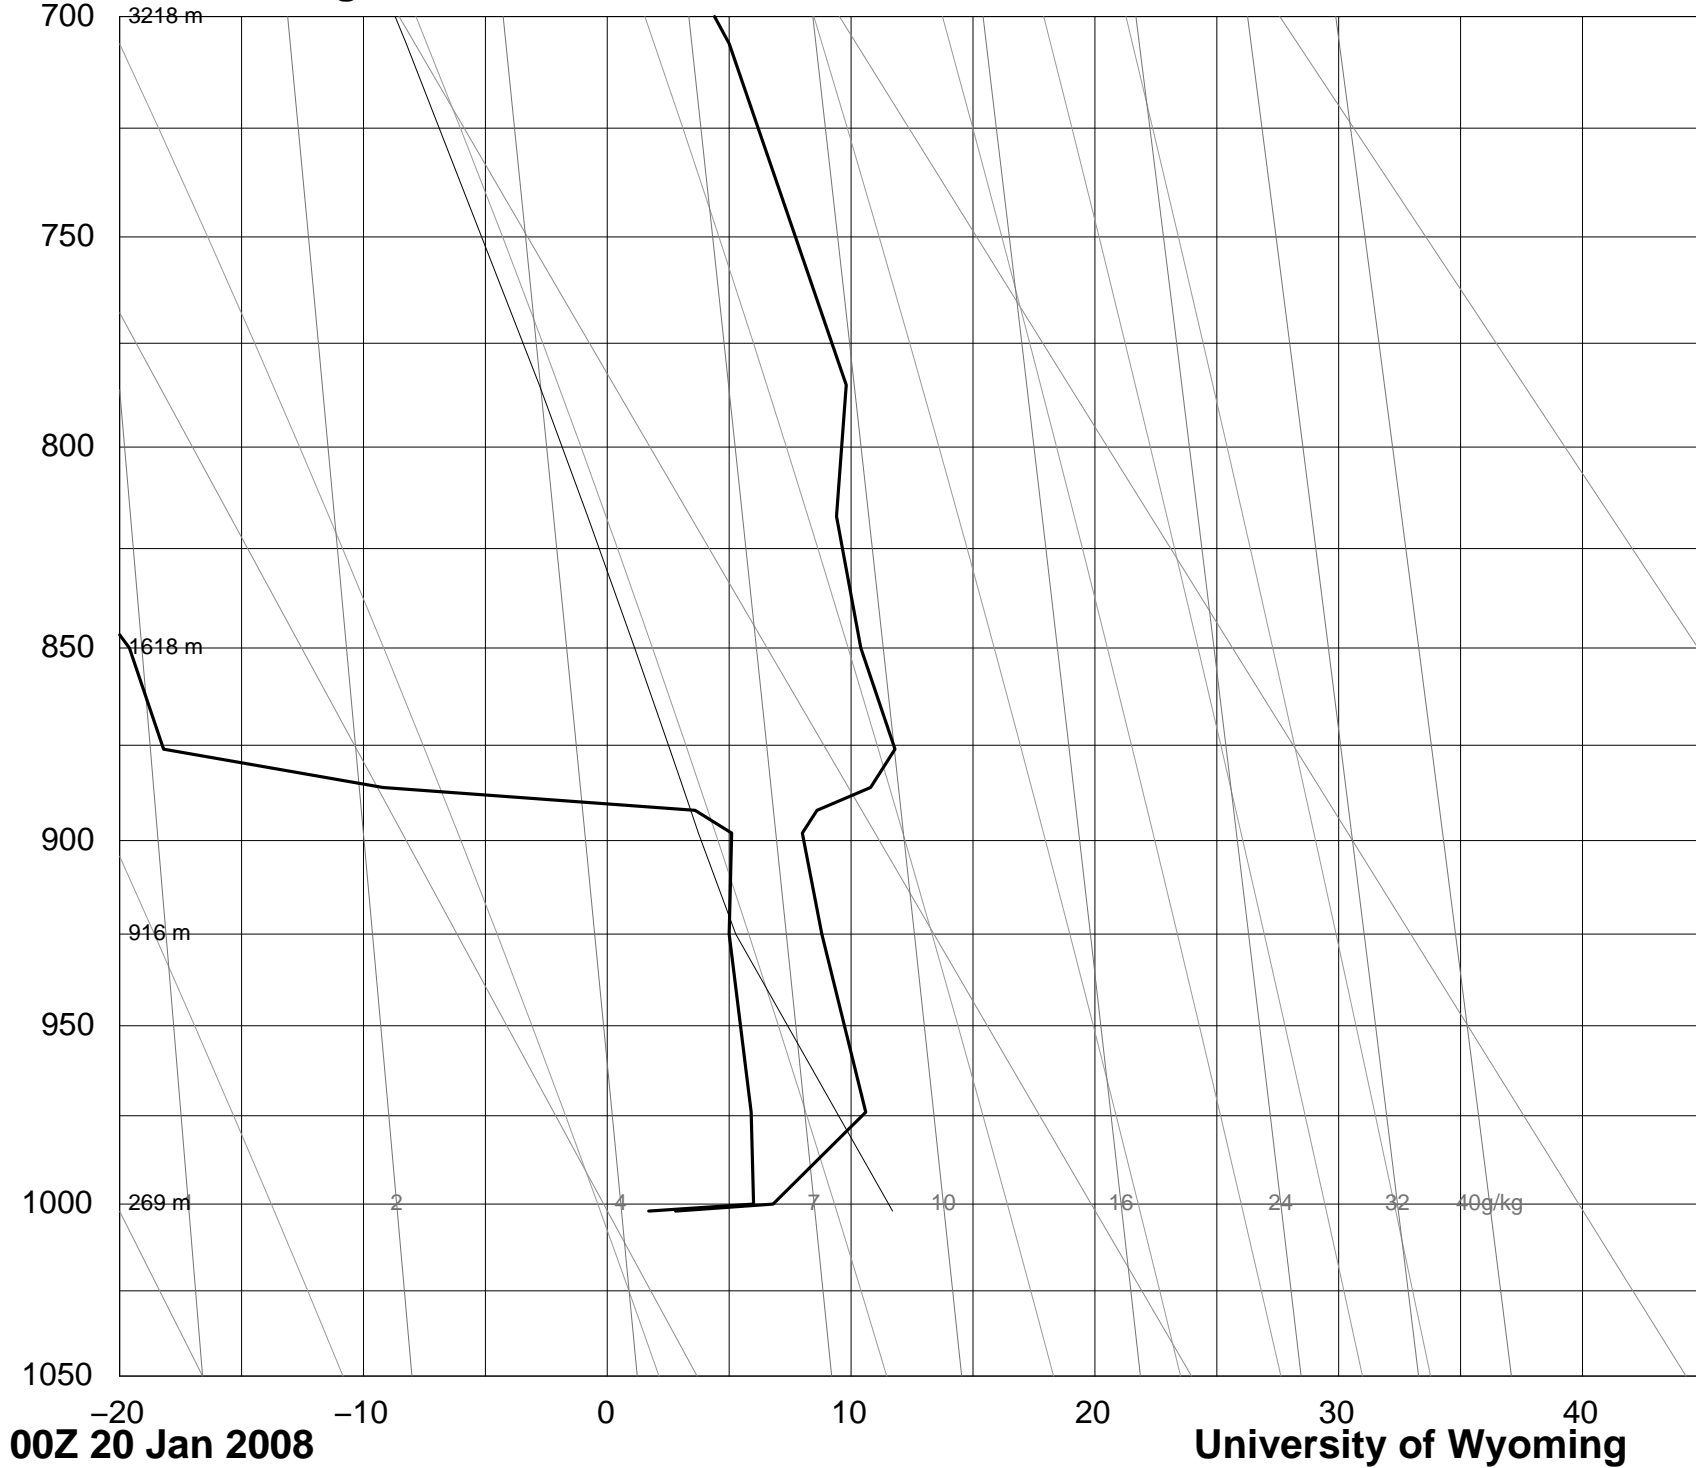

# 08160 LEZG Zaragoza

SLAT 41.66  
SLON -1.01  
SELV 258.0  
SHOW 12.35  
LIFT 11.46  
LFTV 11.38  
SWET 12.00  
KINX -38.7  
CTOT -3.10  
VTOT 26.90  
TOTL 23.80  
CAPE 0.00  
CAPV 0.00  
CINS 0.00  
CINV 0.00  
EQLV -9999  
EQTV -9999  
LFCT -9999  
LFCV -9999  
BRCH 0.00  
BRCV 0.00  
LCLT 278.0  
LCLP 920.9  
MLTH 284.7  
MLMR 5.94  
THCK 5591.  
PWAT 8.60

# 08160 LEZG Zaragoza

SLAT 41.66  
SLON -1.01  
SELV 258.0  
SHOW 10.95  
LIFT 16.36  
LFTV 16.36  
SWET 20.98  
KINX -33.9  
CTOT -8.30  
VTOT 29.70  
TOTL 21.40  
CAPE 0.00  
CAPV 0.00  
CINS 0.00  
CINV 0.00  
EQLV -9999  
EQTV -9999  
LFCT -9999  
LFCV -9999  
BRCH 0.00  
BRCV 0.00  
LCLP 276.3  
LCLP 961.4  
MLTH 279.4  
MLMR 5.05  
THCK 5577.  
PWAT 7.88

# 08160 LEZG Zaragoza

SLAT 41.66  
SLON -1.01  
SELV 258.0  
SHOW 10.91  
LIFT 14.30  
LFTV 14.35  
SWET 43.01  
KINX -30.9  
CTOT -7.50  
VTOT 29.50  
TOTL 22.00  
CAPE 0.00  
CAPV 0.00  
CINS 0.00  
CINV 0.00  
EQLV -9999  
EQTV -9999  
LFCT -9999  
LFCV -9999  
BRCH 0.00  
BRCV 0.00  
LCLT 277.3  
LCLP 962.1  
MLTH 280.4  
MLMR 5.45  
THCK 5572.  
PWAT 8.11