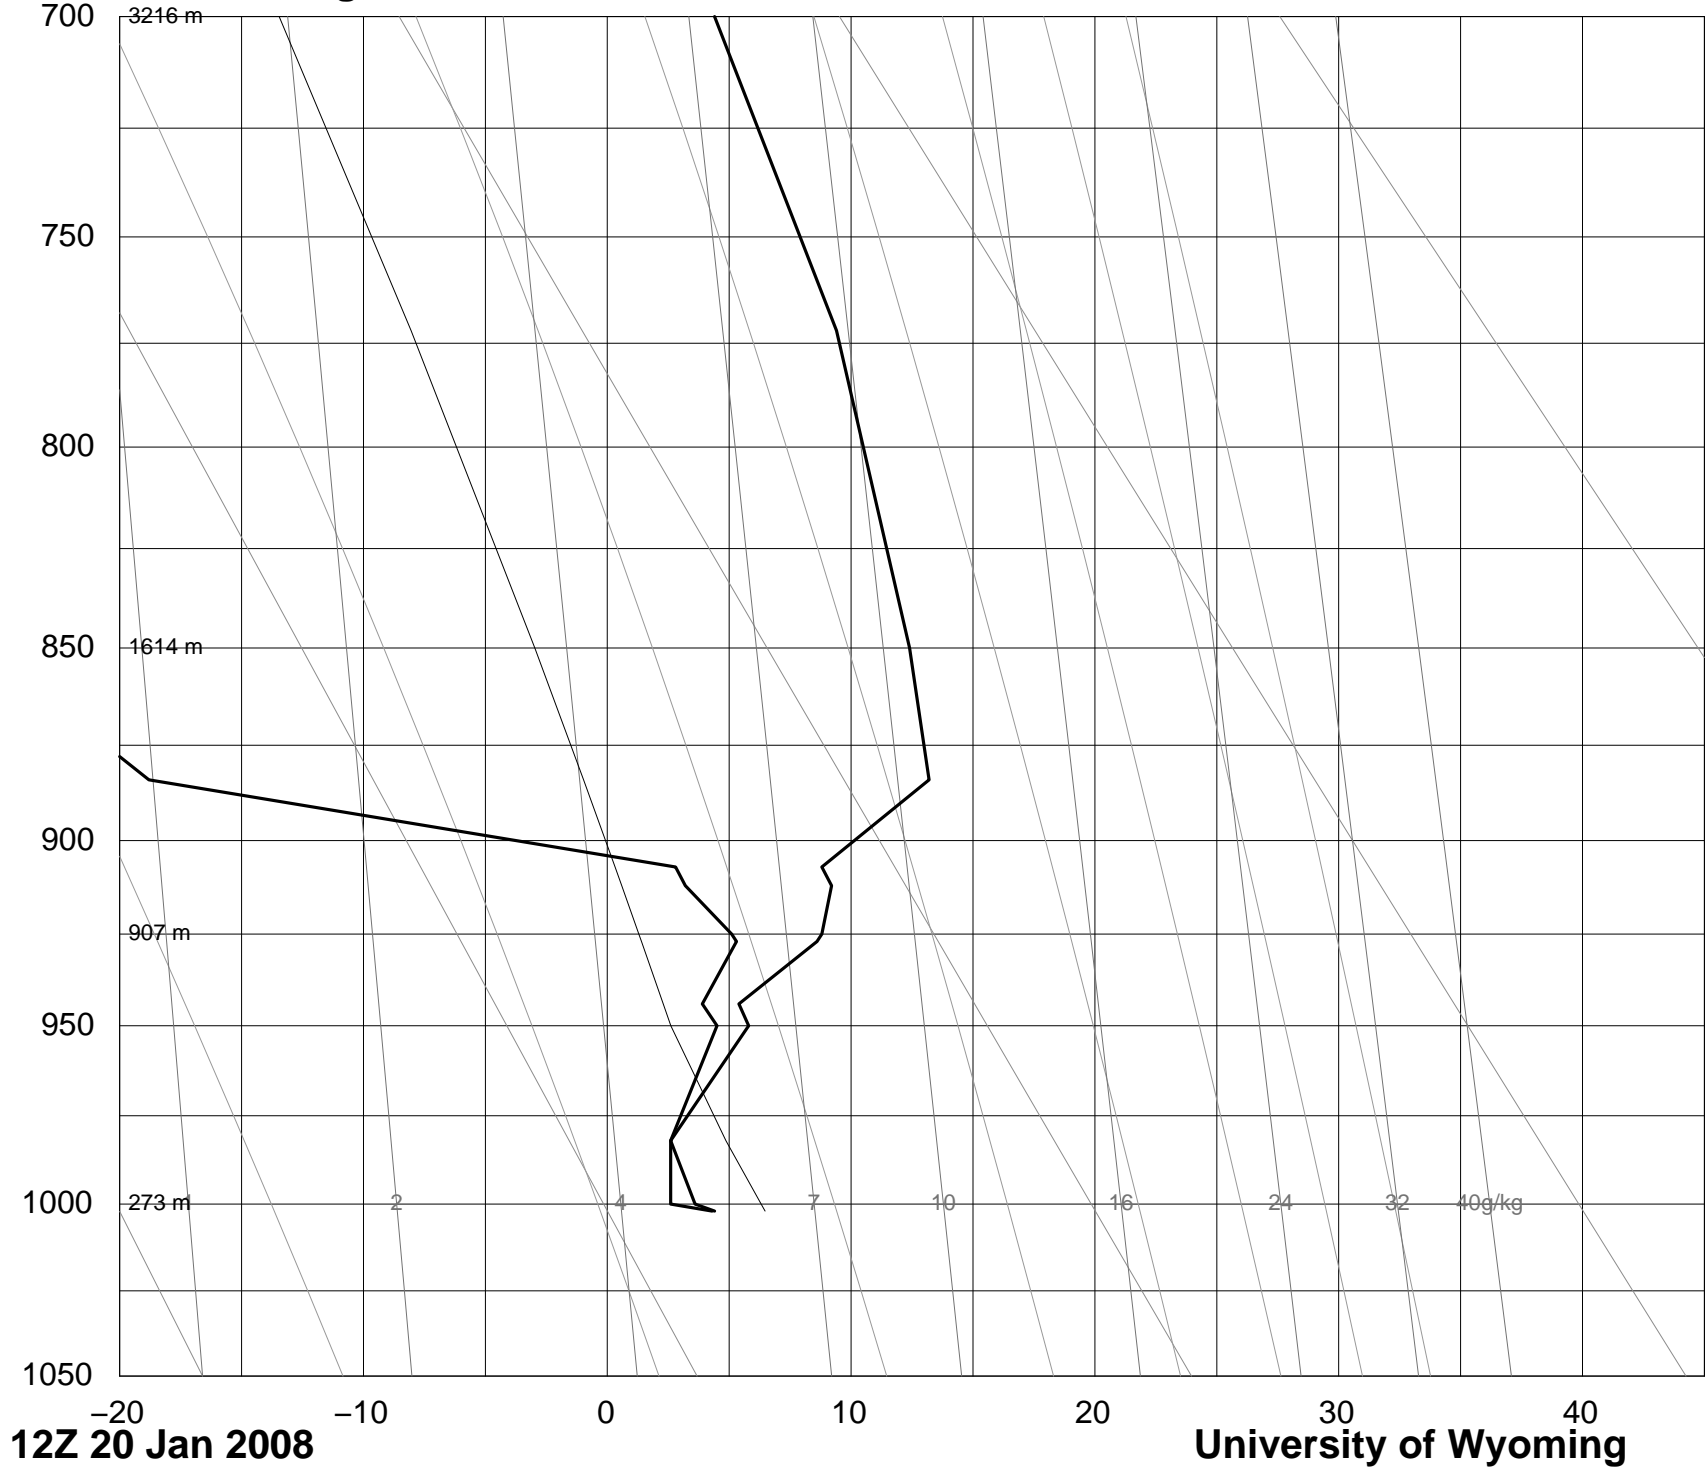

# 08160 LEZG Zaragoza

SLAT 41.66  
SLON -1.01  
SELV 258.0  
SHOW 12.35  
LIFT 11.46  
LFTV 11.38  
SWET 12.00  
KINX -38.7  
CTOT -3.10  
VTOT 26.90  
TOTL 23.80  
CAPE 0.00  
CAPV 0.00  
CINS 0.00  
CINV 0.00  
EQLV -9999  
EQTV -9999  
LFCT -9999  
LFCV -9999  
BRCH 0.00  
BRCV 0.00  
LCLT 278.0  
LCLP 920.9  
MLTH 284.7  
MLMR 5.94  
THCK 5591.  
PWAT 8.60

# 08160 LEZG Zaragoza

SLAT 41.66  
SLON -1.01  
SELV 258.0  
SHOW 10.95  
LIFT 16.36  
LFTV 16.36  
SWET 20.98  
KINX -33.9  
CTOT -8.30  
VTOT 29.70  
TOTL 21.40  
CAPE 0.00  
CAPV 0.00  
CINS 0.00  
CINV 0.00  
EQLV -9999  
EQTV -9999  
LFCT -9999  
LFCV -9999  
BRCH 0.00  
BRCV 0.00  
LCLP 276.3  
LCLP 961.4  
MLTH 279.4  
MLMR 5.05  
THCK 5577.  
PWAT 7.88

# 08160 LEZG Zaragoza

SLAT 41.66  
SLON -1.01  
SELV 258.0  
SHOW 10.91  
LIFT 14.30  
LFTV 14.35  
SWET 43.01  
KINX -30.9  
CTOT -7.50  
VTOT 29.50  
TOTL 22.00  
CAPE 0.00  
CAPV 0.00  
CINS 0.00  
CINV 0.00  
EQLV -9999  
EQTV -9999  
LFCT -9999  
LFCV -9999  
BRCH 0.00  
BRCV 0.00  
LCLT 277.3  
LCLP 962.1  
MLTH 280.4  
MLMR 5.45  
THCK 5572.  
PWAT 8.11