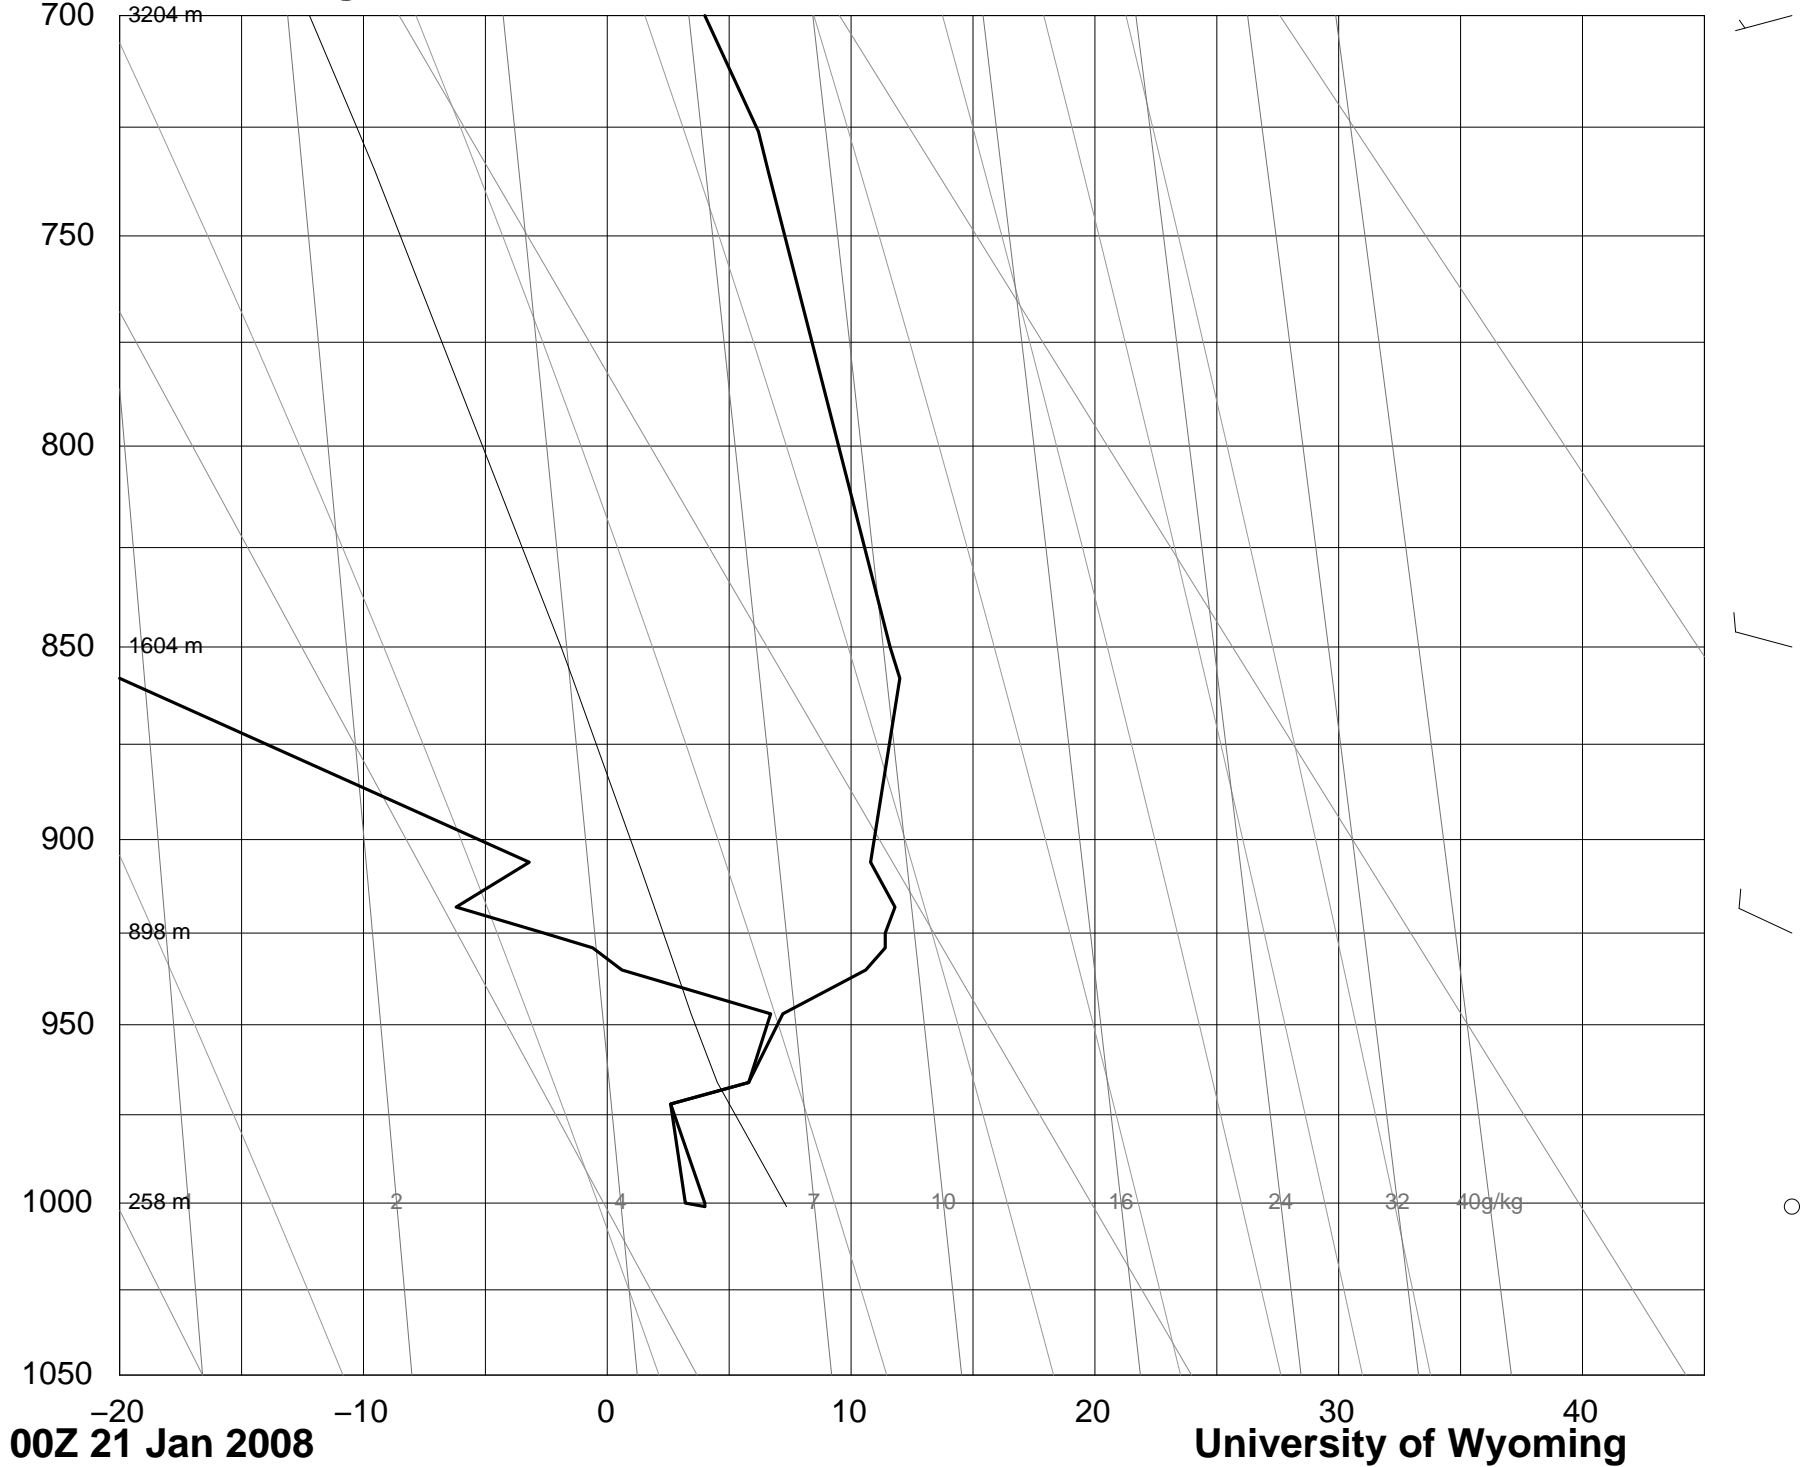

# 08160 LEZG Zaragoza

SLAT 41.66  
SLON -1.01  
SELV 258.0  
SHOW 12.35  
LIFT 11.46  
LFTV 11.38  
SWET 12.00  
KINX -38.7  
CTOT -3.10  
VTOT 26.90  
TOTL 23.80  
CAPE 0.00  
CAPV 0.00  
CINS 0.00  
CINV 0.00  
EQLV -9999  
EQTV -9999  
LFCT -9999  
LFCV -9999  
BRCH 0.00  
BRCV 0.00  
LCLT 278.0  
LCLP 920.9  
MLTH 284.7  
MLMR 5.94  
THCK 5591.  
PWAT 8.60

# 08160 LEZG Zaragoza

SLAT 41.66  
SLON -1.01  
SELV 258.0  
SHOW 10.95  
LIFT 16.36  
LFTV 16.36  
SWET 20.98  
KINX -33.9  
CTOT -8.30  
VTOT 29.70  
TOTL 21.40  
CAPE 0.00  
CAPV 0.00  
CINS 0.00  
CINV 0.00  
EQLV -9999  
EQTV -9999  
LFCT -9999  
LFCV -9999  
BRCH 0.00  
BRCV 0.00  
LCLP 276.3  
LCLP 961.4  
MLTH 279.4  
MLMR 5.05  
THCK 5577.  
PWAT 7.88

# 08160 LEZG Zaragoza

SLAT 41.66  
SLON -1.01  
SELV 258.0  
SHOW 10.91  
LIFT 14.30  
LFTV 14.35  
SWET 43.01  
KINX -30.9  
CTOT -7.50  
VTOT 29.50  
TOTL 22.00  
CAPE 0.00  
CAPV 0.00  
CINS 0.00  
CINV 0.00  
EQLV -9999  
EQTV -9999  
LFCT -9999  
LFCV -9999  
BRCH 0.00  
BRCV 0.00  
LCLT 277.3  
LCLP 962.1  
MLTH 280.4  
MLMR 5.45  
THCK 5572.  
PWAT 8.11