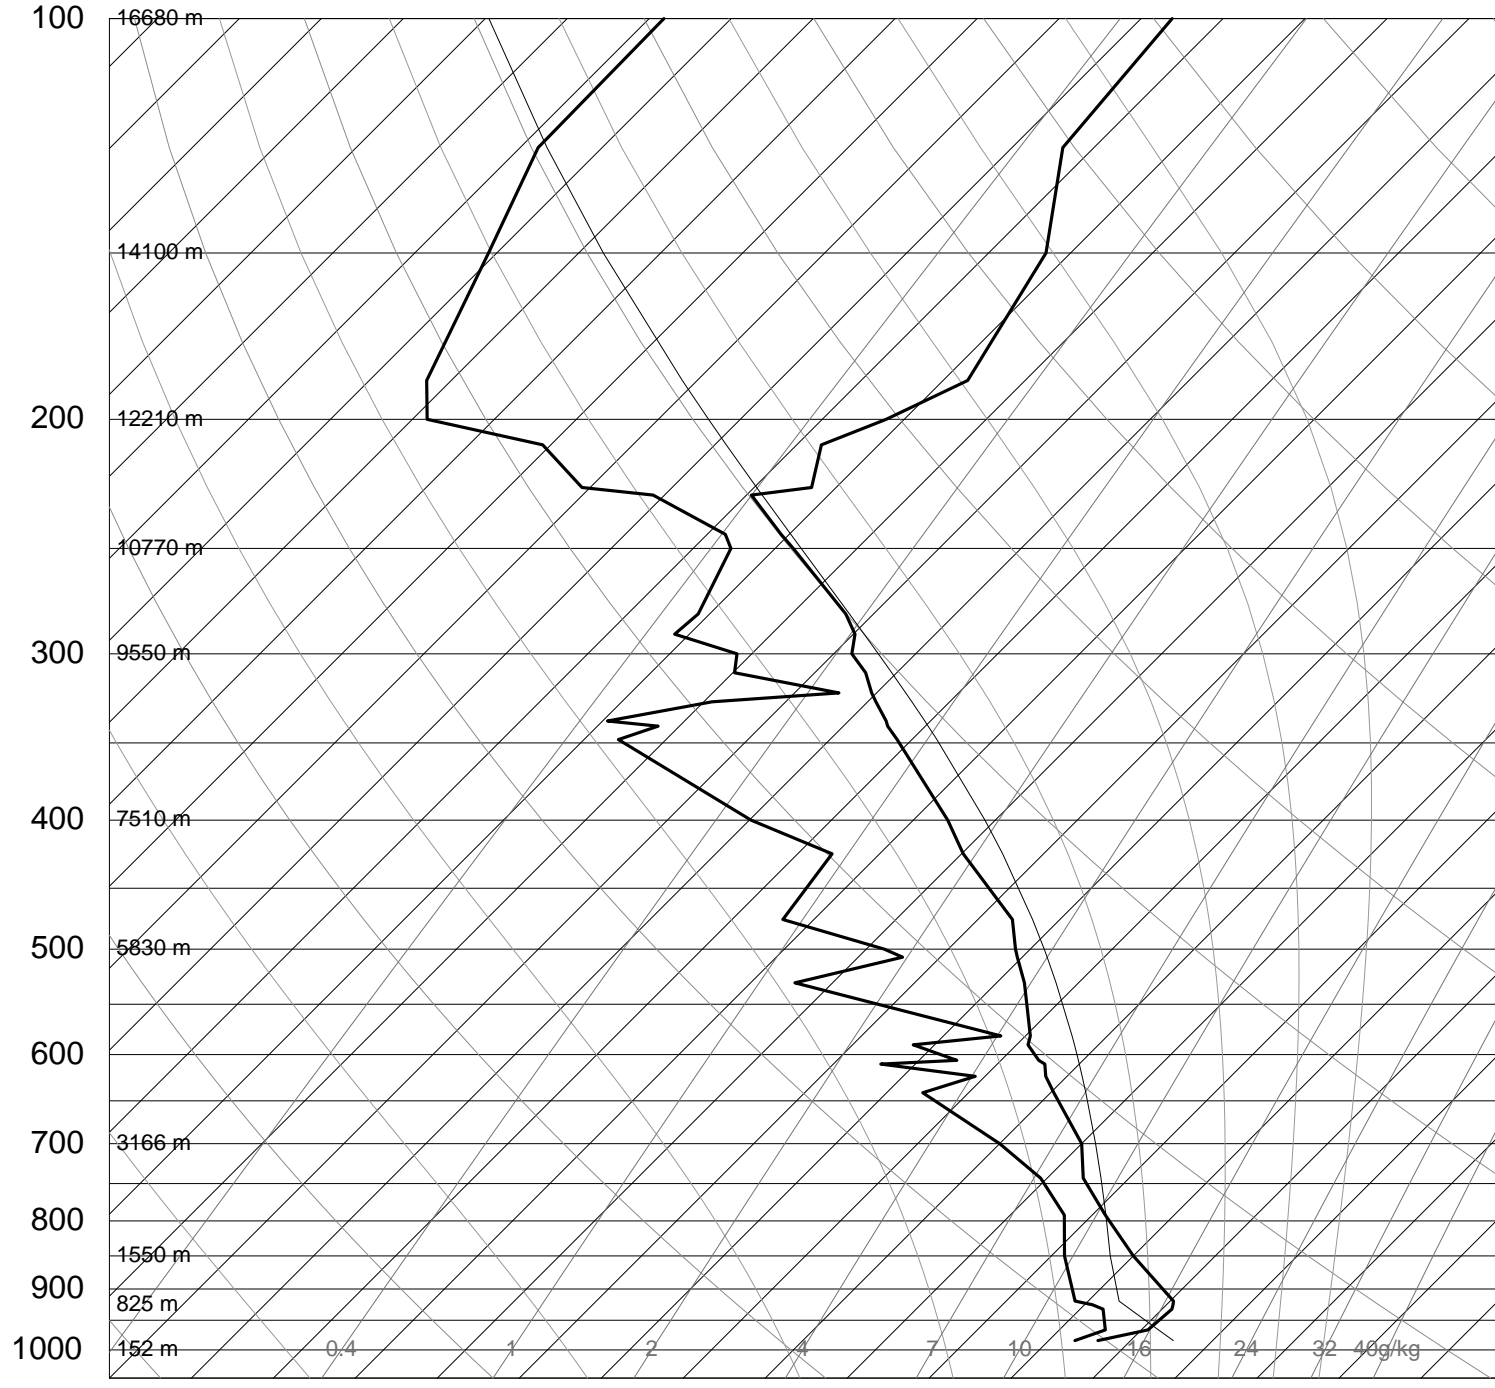

11010 LOWL Linz

SLAT	48.23
SLON	14.18
SELV	313.0
SHOW	0.11
LIFT	-1.77
LFTV	-2.11
SWET	149.5
KINX	31.70
CTOT	21.70
VTOT	25.90
TOTL	47.60
CAPE	565.7
CAPV	656.2
CINS	-77.0
CINV	-63.7
EQLV	227.5
EQTV	227.5
LFCT	793.2
LFCV	804.9
BRCH	119.0
BRCV	138.0
LCLT	289.4
LCLP	912.6
MLTH	297.1
MLMR	12.96
THCK	5678.
PWAT	35.91